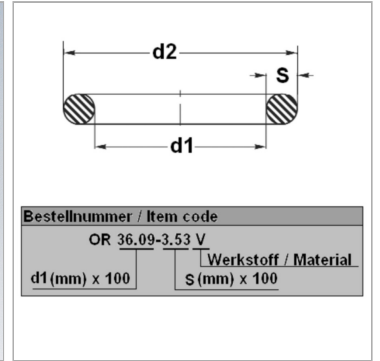

### Характеристики

<b>Модель</b>	Кольцо круглого сечения
<b>Материал</b>	Силикон, твердость по Шору 70

Bestellnummer / Item code	
OR 36.09-3.53 V	
<b>d1 (mm) x 100</b>	<b>Werkstoff / Material</b>
	S (mm) x 100

### Информация о продукте

<b>d1</b>	36.09 mm
<b>s</b>	3.53 mm

<b>s</b>	3.53 mm
<b>d2</b>	43.15 mm