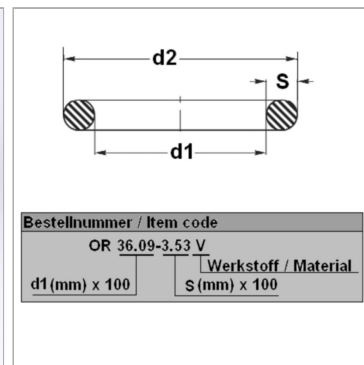

### Характеристики

<b>Модель</b>	Кольцо круглого сечения
<b>Температура макс.</b>	200 °C
<b>Температура min.</b>	-20 °C
<b>Материал</b>	FPM 80 Shore

### Информация о продукте

<b>d1</b>	36 mm
<b>s</b>	2 mm

<b>d2</b>	40 mm
<b>Bleigehalt (max.)</b>	0 %