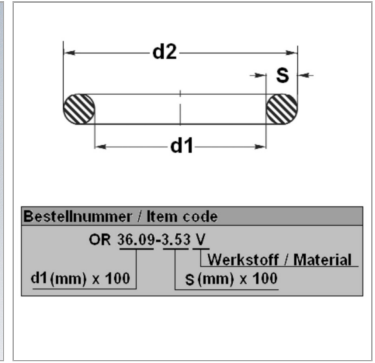

### Характеристики

<b>Модель</b>	Кольцо круглого сечения
<b>Температура макс.</b>	100 °C
<b>Температура min.</b>	-30 °C
<b>Материал</b>	NBR, твердость по Шору А 70

### Информация о продукте

<b>d1</b>	350 mm
<b>s</b>	6 mm

<b>d2</b>	362 mm
<b>Единица упаковки</b>	-*

Единица упаковки: -\* по запросу