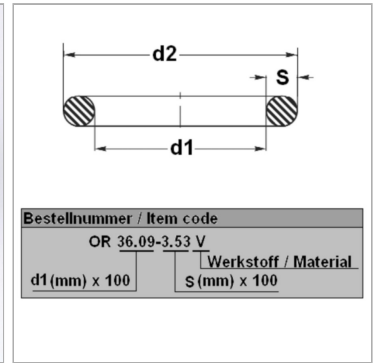

### Характеристики

<b>Модель</b>	Кольцо круглого сечения
<b>Температура макс.</b>	200 °C
<b>Температура min.</b>	-20 °C
<b>Материал</b>	FPM 80 Shore

### Информация о продукте

<b>d1</b>	35.2 mm
<b>s</b>	3 mm

<b>d2</b>	41.2 mm
<b>Bleigehalt (max.)</b>	0 %