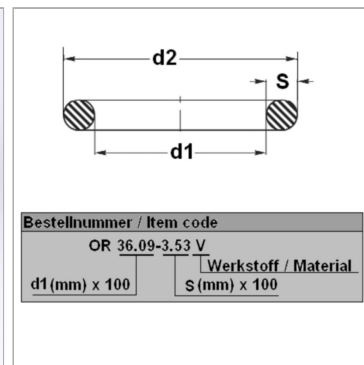

Характеристики

Модель	Кольцо круглого сечения
Температура макс.	200 °C
Температура min.	-20 °C
Материал	FPM 80 Shore

Информация о продукте

d1	35 mm
s	6 mm

d2	47 mm
Bleigehalt (max.)	0 %