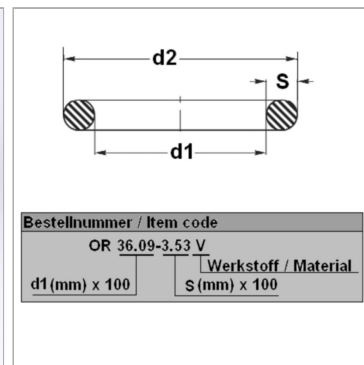

Характеристики

Модель	Кольцо круглого сечения
Температура макс.	200 °C
Температура min.	-20 °C
Материал	FPM 80 Shore

Информация о продукте

d1	35 mm
s	2 mm

d2	39 mm
Bleigehalt (max.)	0 %