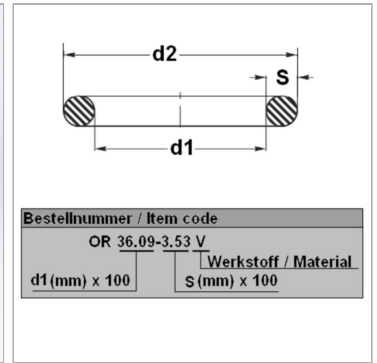

Характеристики

Модель	Кольцо круглого сечения
Температура макс.	200 °C
Температура min.	-20 °C
Материал	FPM 80 Shore

Информация о продукте

d1	32 mm
s	3.5 mm

d2	39 mm
Bleigehalt (max.)	0 %