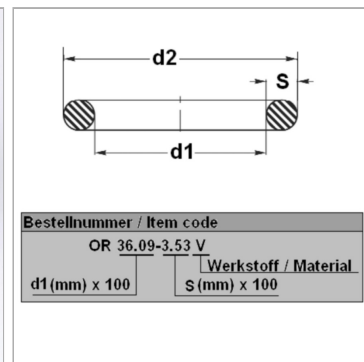

### Характеристики

<b>Модель</b>	Кольцо круглого сечения
<b>Температура макс.</b>	200 °C
<b>Температура min.</b>	-20 °C
<b>Материал</b>	FPM 80 Shore

### Информация о продукте

<b>d1</b>	32 mm
<b>s</b>	1.5 mm

<b>d2</b>	35 mm
<b>Bleigehalt (max.)</b>	0 %