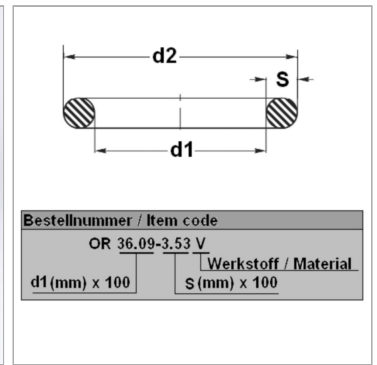

Характеристики

Модель	Кольцо круглого сечения
Температура макс.	200 °C
Температура min.	-20 °C
Материал	FPM 80 Shore

Информация о продукте

d1	304.17 mm
s	7 mm

d2	318.17 mm
Bleigehalt (max.)	0 %