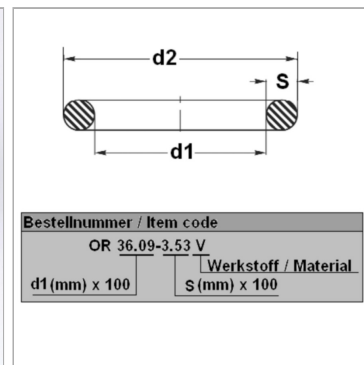

Характеристики

Модель	Кольцо круглого сечения
Температура макс.	200 °C
Температура min.	-20 °C
Материал	FPM 80 Shore

Информация о продукте

d1	30 mm
s	3.5 mm

d2	37 mm
Bleigehalt (max.)	0 %