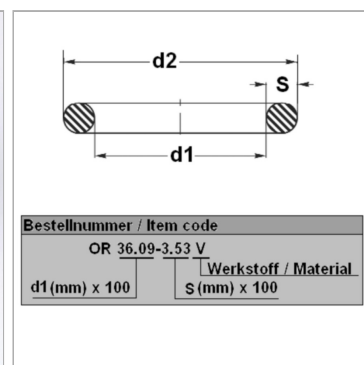

Характеристики

Модель	Кольцо круглого сечения
Температура макс.	200 °C
Температура min.	-20 °C
Материал	FPM 80 Shore

Информация о продукте

d1	3.68 mm
s	1.78 mm

d2	7.24 mm
Bleigehalt (max.)	0 %