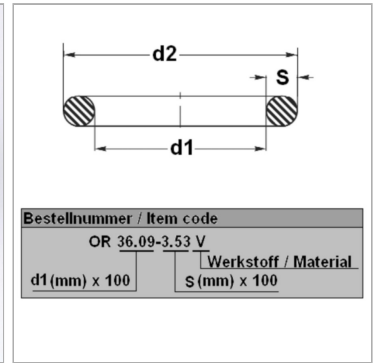

Характеристики

Модель	Кольцо круглого сечения
Температура макс.	200 °C
Температура min.	-20 °C
Материал	FPM 80 Shore

Информация о продукте

d1	291.69 mm
s	3.53 mm

d2	298.75 mm
Bleigehalt (max.)	0 %