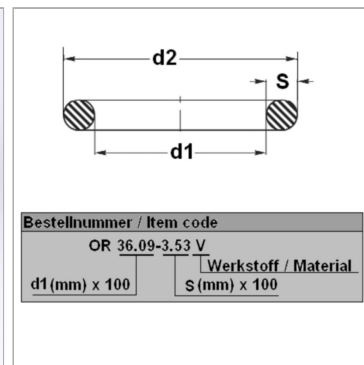

### Характеристики

<b>Модель</b>	Кольцо круглого сечения
<b>Температура макс.</b>	200 °C
<b>Температура min.</b>	-20 °C
<b>Материал</b>	FPM 80 Shore

### Информация о продукте

<b>d1</b>	29 mm
<b>s</b>	3.5 mm

<b>d2</b>	36 mm
<b>Bleigehalt (max.)</b>	0 %