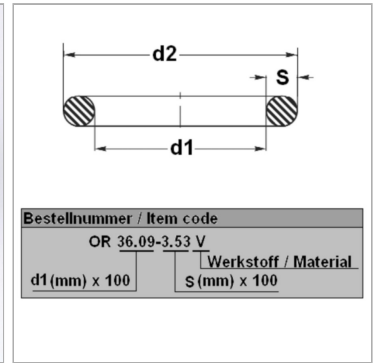

Характеристики

Модель	Кольцо круглого сечения
Температура макс.	200 °C
Температура min.	-20 °C
Материал	FPM 80 Shore

Информация о продукте

d1	29 mm
s	2 mm

d2	33 mm
Bleigehalt (max.)	0 %