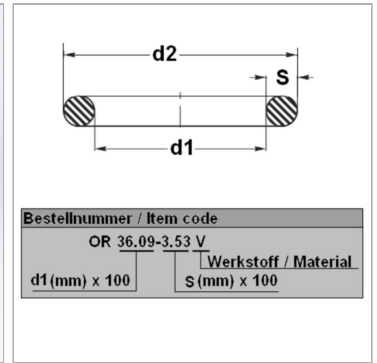

### Характеристики

<b>Модель</b>	Кольцо круглого сечения
<b>Температура макс.</b>	200 °C
<b>Температура min.</b>	-20 °C
<b>Материал</b>	FPM 80 Shore

### Информация о продукте

<b>d1</b>	28 mm
<b>s</b>	5 mm

<b>d2</b>	38 mm
<b>Bleigehalt (max.)</b>	0 %