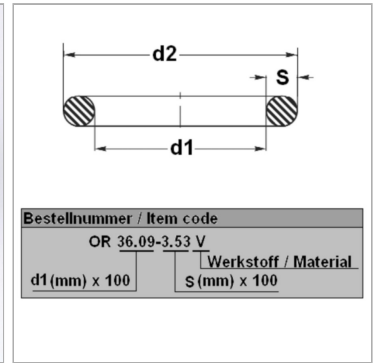

Характеристики

Модель	Кольцо круглого сечения
Температура макс.	200 °C
Температура min.	-20 °C
Материал	FPM 80 Shore

Информация о продукте

d1	28 mm
s	1.5 mm

d2	31 mm
Bleigehalt (max.)	0 %