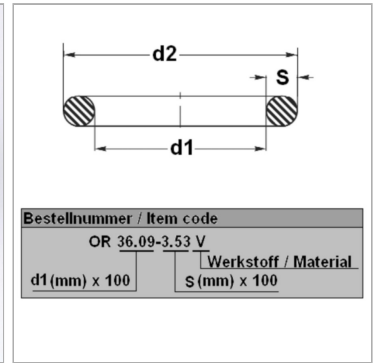

Характеристики

Модель	Кольцо круглого сечения
Температура макс.	200 °C
Температура min.	-20 °C
Материал	FPM 80 Shore

Информация о продукте

d1	27.8 mm
s	3.6 mm

d2	35 mm
Bleigehalt (max.)	0 %