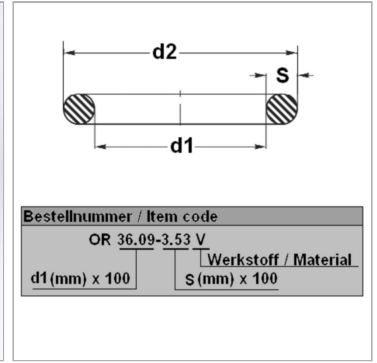

Характеристики

Модель	Кольцо круглого сечения
Температура макс.	200 °C
Температура min.	-20 °C
Материал	FPM 80 Shore

Информация о продукте

d1	266.07 mm
s	5.34 mm

d2	276.75 mm
Bleigehalt (max.)	0 %