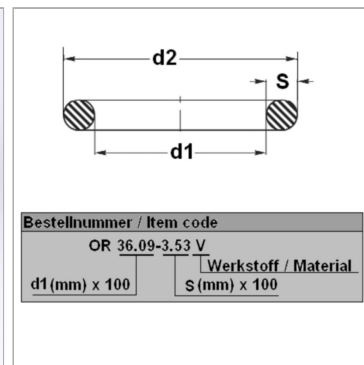

Характеристики

Модель	Кольцо круглого сечения
Температура макс.	200 °C
Температура min.	-20 °C
Материал	FPM 80 Shore

Информация о продукте

d1	260 mm
s	3 mm

d2	266 mm
Bleigehalt (max.)	0 %