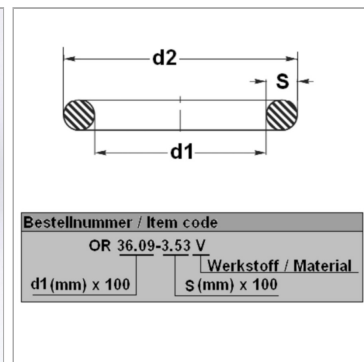

### Характеристики

<b>Модель</b>	Кольцо круглого сечения
<b>Температура макс.</b>	200 °C
<b>Температура min.</b>	-20 °C
<b>Материал</b>	FPM 80 Shore

### Информация о продукте

<b>d1</b>	26 mm
<b>s</b>	5 mm

<b>d2</b>	36 mm
<b>Bleigehalt (max.)</b>	0 %