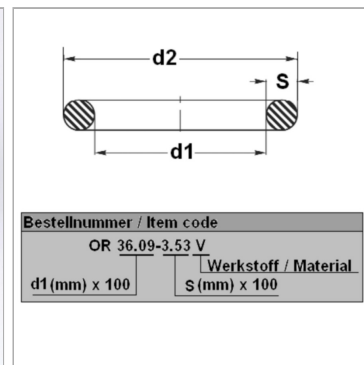

Характеристики

Модель	Кольцо круглого сечения
Температура макс.	200 °C
Температура min.	-20 °C
Материал	FPM 80 Shore

Информация о продукте

d1	25 mm
s	5 mm

d2	35 mm
Bleigehalt (max.)	0 %