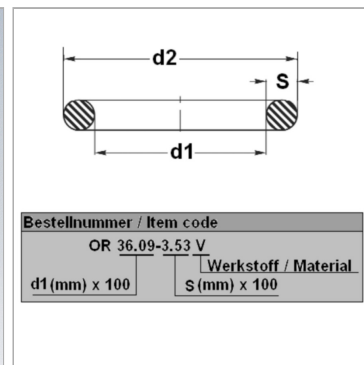

### Характеристики

<b>Модель</b>	Кольцо круглого сечения
<b>Температура макс.</b>	100 °C
<b>Температура min.</b>	-30 °C
<b>Материал</b>	NBR, твердость по Шору А 70

### Информация о продукте

<b>d1</b>	25 mm
<b>s</b>	3.5 mm

<b>d2</b>	32 mm
<b>Единица упаковки</b>	-*

Единица упаковки: -\* по запросу