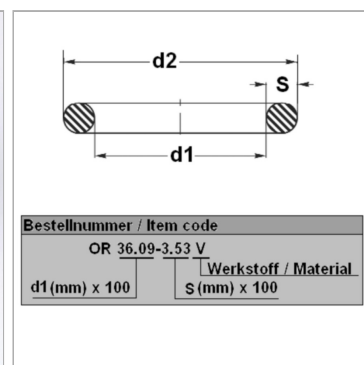

Характеристики

Модель	Кольцо круглого сечения
Температура макс.	200 °C
Температура min.	-20 °C
Материал	FPM 80 Shore

Информация о продукте

d1	245 mm
s	5 mm

d2	255 mm
Bleigehalt (max.)	0 %