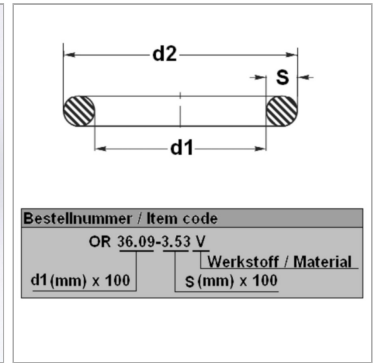

Характеристики

Модель	Кольцо круглого сечения
Температура макс.	200 °C
Температура min.	-20 °C
Материал	FPM 80 Shore

Информация о продукте

d1	243 mm
s	4 mm

d2	251 mm
Bleigehalt (max.)	0 %