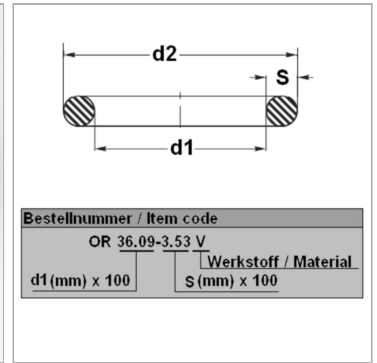

Характеристики

Модель	Кольцо круглого сечения
Температура макс.	200 °C
Температура min.	-20 °C
Материал	FPM 80 Shore

Информация о продукте

d1	240.67 mm
s	7 mm

d2	254.67 mm
Bleigehalt (max.)	0 %