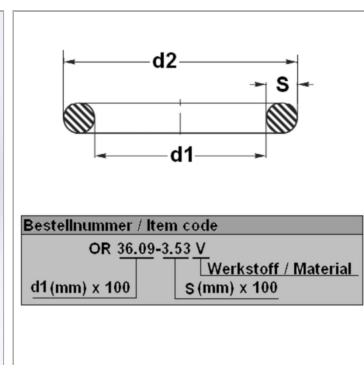

Характеристики

Модель	Кольцо круглого сечения
Температура макс.	200 °C
Температура min.	-20 °C
Материал	FPM 80 Shore

Информация о продукте

d1	24 mm
s	2 mm

d2	28 mm
Bleigehalt (max.)	0 %