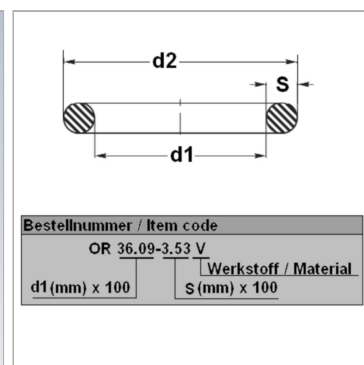

### Характеристики

<b>Модель</b>	Кольцо круглого сечения
<b>Температура макс.</b>	100 °C
<b>Температура min.</b>	-30 °C
<b>Материал</b>	NBR, твердость по Шору А 70

### Информация о продукте

<b>d1</b>	24 mm
<b>s</b>	2.3 mm

<b>d2</b>	28.6 mm
<b>Единица упаковки</b>	-*

Единица упаковки: -\* по запросу