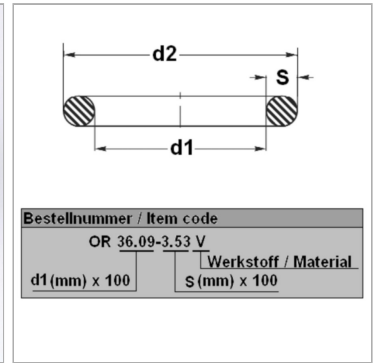

Характеристики

Модель	Кольцо круглого сечения
Температура макс.	200 °C
Температура min.	-20 °C
Материал	FPM 80 Shore

Информация о продукте

d1	23.4 mm
s	3.53 mm

d2	30.46 mm
Bleigehalt (max.)	0 %