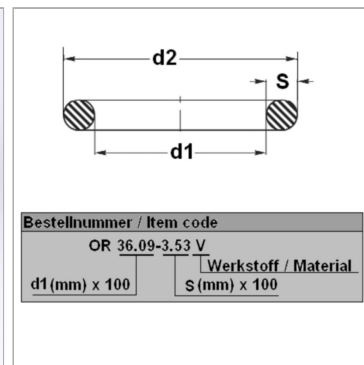

Характеристики

Модель	Кольцо круглого сечения
Температура макс.	200 °C
Температура min.	-20 °C
Материал	FPM 80 Shore

Информация о продукте

d1	23 mm
s	3 mm

d2	29 mm
Bleigehalt (max.)	0 %