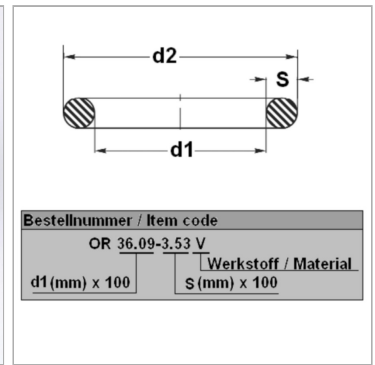

Характеристики

Модель	Кольцо круглого сечения
Температура макс.	200 °C
Температура min.	-20 °C
Материал	FPM 80 Shore

Информация о продукте

d1	23 mm
s	2 mm

d2	27 mm
Bleigehalt (max.)	0 %