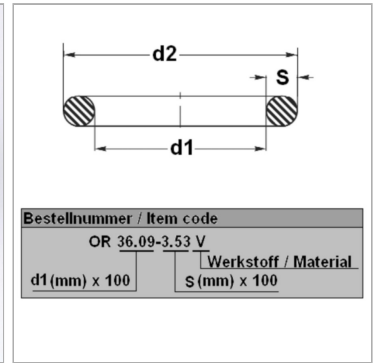

Характеристики

Модель	Кольцо круглого сечения
Температура макс.	200 °C
Температура min.	-20 °C
Материал	FPM 80 Shore

Информация о продукте

d1	22 mm
s	3 mm

d2	28 mm
Bleigehalt (max.)	0 %