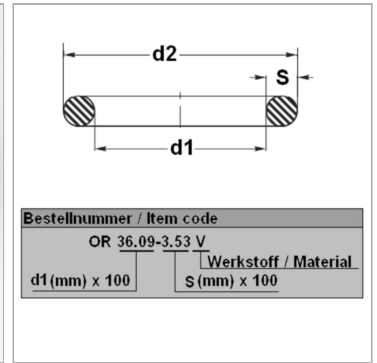

Характеристики

Модель	Кольцо круглого сечения
Температура макс.	200 °C
Температура min.	-20 °C
Материал	FPM 80 Shore

Информация о продукте

d1	22 mm
s	2.62 mm

d2	27.24 mm
Bleigehalt (max.)	0 %