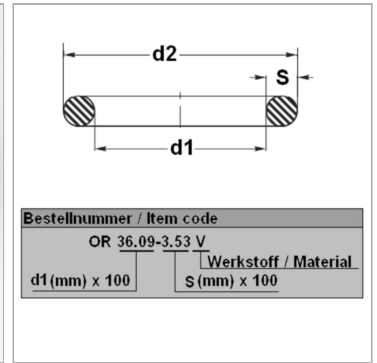

Характеристики

| | |
|--------------------------|-------------------------|
| Модель | Кольцо круглого сечения |
| Температура макс. | 200 °C |
| Температура min. | -20 °C |
| Материал | FPM 80 Shore |

Информация о продукте

| | |
|-----------|--------|
| d1 | 22 mm |
| s | 2.5 mm |

| | |
|--------------------------|-------|
| d2 | 27 mm |
| Bleigehalt (max.) | 0 % |