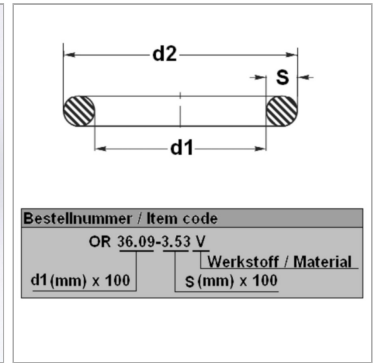

Характеристики

Модель	Кольцо круглого сечения
Температура макс.	200 °C
Температура min.	-20 °C
Материал	FPM 80 Shore

Информация о продукте

d1	215.27 mm
s	5.34 mm

d2	225.95 mm
Bleigehalt (max.)	0 %