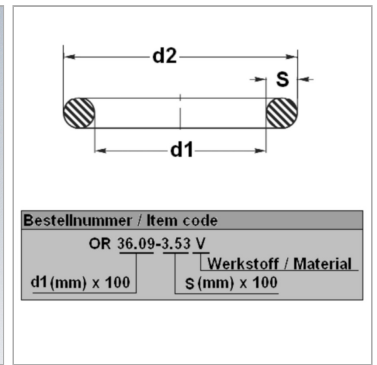

### Характеристики

<b>Модель</b>	Кольцо круглого сечения
<b>Температура макс.</b>	100 °C
<b>Температура min.</b>	-30 °C
<b>Материал</b>	NBR, твердость по Шору A 70

### Информация о продукте

<b>d1</b>	21 mm
<b>s</b>	6 mm

<b>d2</b>	33 mm
<b>Единица упаковки</b>	-*

Единица упаковки: -\* по запросу