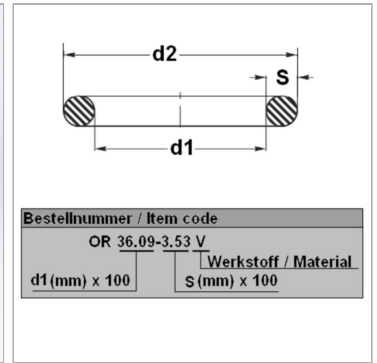

### Характеристики

<b>Модель</b>	Кольцо круглого сечения
<b>Температура макс.</b>	200 °C
<b>Температура min.</b>	-20 °C
<b>Материал</b>	FPM 80 Shore

### Информация о продукте

<b>d1</b>	208.92 mm
<b>s</b>	5.34 mm

<b>d2</b>	219.6 mm
<b>Bleigehalt (max.)</b>	0 %