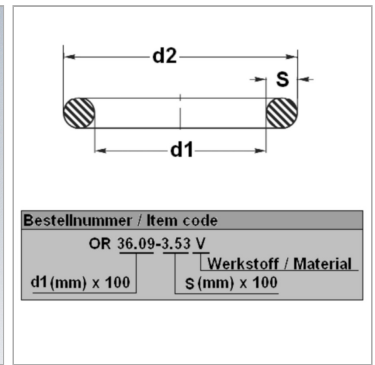

### Характеристики

<b>Модель</b>	Кольцо круглого сечения
<b>Температура макс.</b>	100 °C
<b>Температура min.</b>	-30 °C
<b>Материал</b>	NBR, твердость по Шору А 70

### Информация о продукте

<b>d1</b>	200 mm
<b>s</b>	7 mm

<b>d2</b>	214 mm
<b>Единица упаковки</b>	-*

Единица упаковки: -\* по запросу