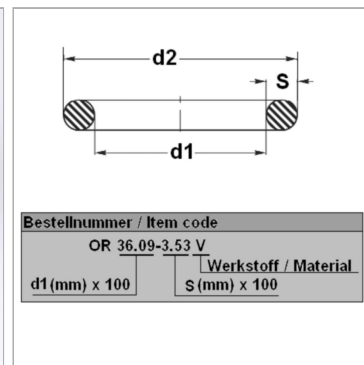

Характеристики

Модель	Кольцо круглого сечения
Температура макс.	200 °C
Температура min.	-20 °C
Материал	FPM 80 Shore

Информация о продукте

d1	20 mm
s	3 mm

d2	26 mm
Bleigehalt (max.)	0 %