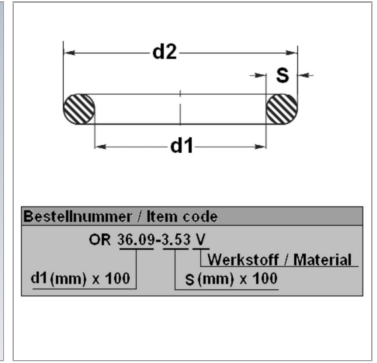

### Характеристики

<b>Модель</b>	Кольцо круглого сечения
<b>Температура макс.</b>	100 °C
<b>Температура min.</b>	-30 °C
<b>Материал</b>	NBR, твердость по Шору А 70

### Информация о продукте

<b>d1</b>	198 mm
<b>s</b>	6 mm

<b>d2</b>	210 mm
<b>Единица упаковки</b>	-*

Единица упаковки: -\* по запросу