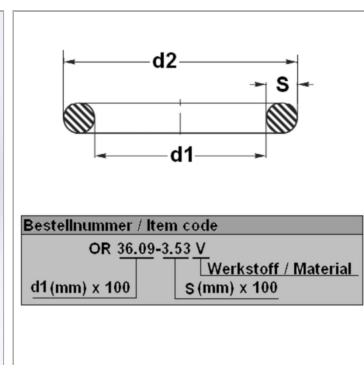

Характеристики

Модель	Кольцо круглого сечения
Температура макс.	200 °C
Температура min.	-20 °C
Материал	FPM 80 Shore

Информация о продукте

d1	195 mm
s	4 mm

d2	203 mm
Bleigehalt (max.)	0 %