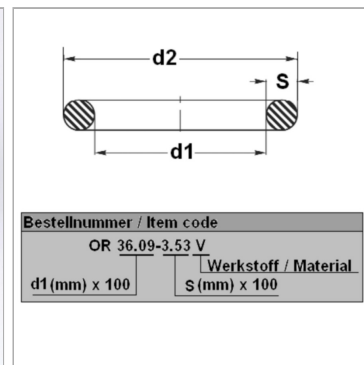

### Характеристики

<b>Модель</b>	Кольцо круглого сечения
<b>Температура макс.</b>	200 °C
<b>Температура min.</b>	-20 °C
<b>Материал</b>	FPM 80 Shore

### Информация о продукте

<b>d1</b>	19 mm
<b>s</b>	3 mm

<b>d2</b>	25 mm
<b>Bleigehalt (max.)</b>	0 %