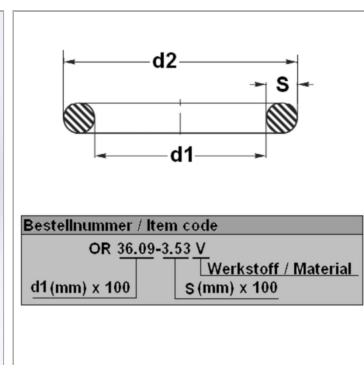

Характеристики

Модель	Кольцо круглого сечения
Температура макс.	200 °C
Температура min.	-20 °C
Материал	FPM 80 Shore

Информация о продукте

d1	19 mm
s	2 mm

d2	23 mm
Bleigehalt (max.)	0 %