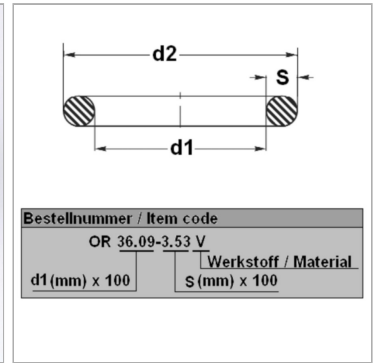

Характеристики

Модель	Кольцо круглого сечения
Температура макс.	200 °C
Температура min.	-20 °C
Материал	FPM 80 Shore

Информация о продукте

d1	189.87 mm
s	7 mm

d2	203.87 mm
Bleigehalt (max.)	0 %