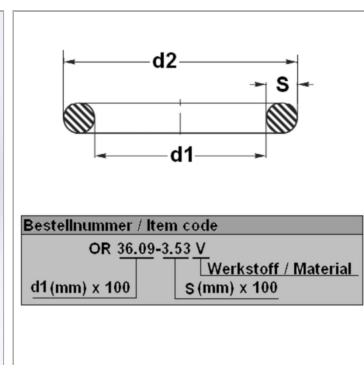

Характеристики

Модель	Кольцо круглого сечения
Температура макс.	200 °C
Температура min.	-20 °C
Материал	FPM 80 Shore

Информация о продукте

d1	189.3 mm
s	5.7 mm

d2	200.7 mm
Bleigehalt (max.)	0 %