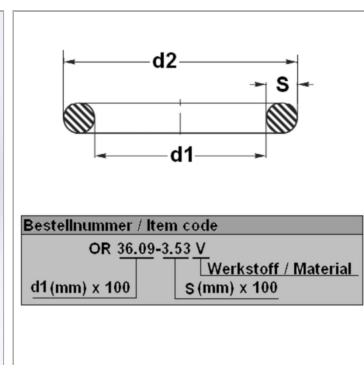

Характеристики

Модель	Кольцо круглого сечения
Температура макс.	200 °C
Температура min.	-20 °C
Материал	FPM 80 Shore

Информация о продукте

d1	180 mm
s	4 mm

d2	188 mm
Bleigehalt (max.)	0 %