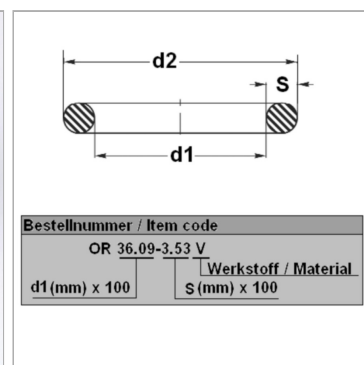

Характеристики

Модель	Кольцо круглого сечения
Температура макс.	200 °C
Температура min.	-20 °C
Материал	FPM 80 Shore

Информация о продукте

d1	180 mm
s	3 mm

d2	186 mm
Bleigehalt (max.)	0 %