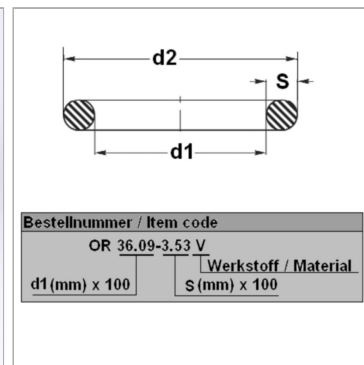

### Характеристики

<b>Модель</b>	Кольцо круглого сечения
<b>Температура макс.</b>	200 °C
<b>Температура min.</b>	-20 °C
<b>Материал</b>	FPM 80 Shore

### Информация о продукте

<b>d1</b>	18.77 mm
<b>s</b>	1.78 mm

<b>d2</b>	22.33 mm
<b>Bleigehalt (max.)</b>	0 %