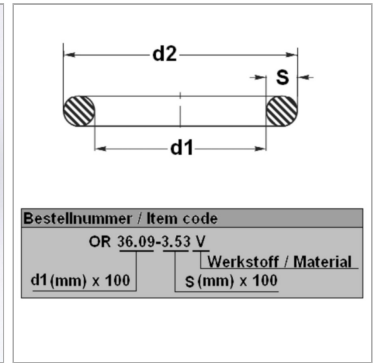

### Характеристики

<b>Модель</b>	Кольцо круглого сечения
<b>Температура макс.</b>	200 °C
<b>Температура min.</b>	-20 °C
<b>Материал</b>	FPM 80 Shore

### Информация о продукте

<b>d1</b>	18.72 mm
<b>s</b>	2.62 mm

<b>d2</b>	23.96 mm
<b>Bleigehalt (max.)</b>	0 %