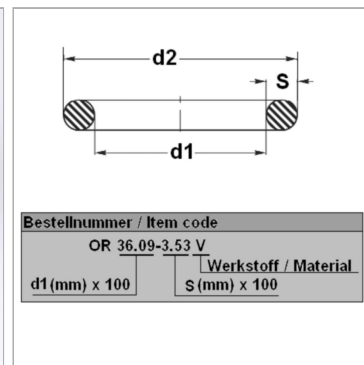

### Характеристики

<b>Модель</b>	Кольцо круглого сечения
<b>Температура макс.</b>	200 °C
<b>Температура min.</b>	-20 °C
<b>Материал</b>	FPM 80 Shore

### Информация о продукте

<b>d1</b>	18.64 mm
<b>s</b>	3.53 mm

<b>d2</b>	25.7 mm
<b>Bleigehalt (max.)</b>	0 %