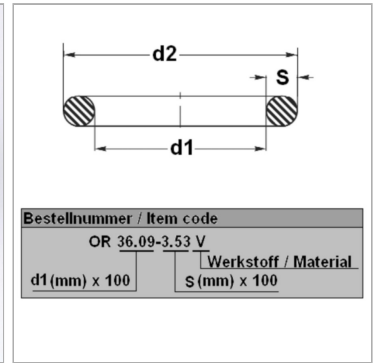

Характеристики

Модель	Кольцо круглого сечения
Температура макс.	200 °C
Температура min.	-20 °C
Материал	FPM 80 Shore

Информация о продукте

d1	18 mm
s	3.5 mm

d2	25 mm
Bleigehalt (max.)	0 %